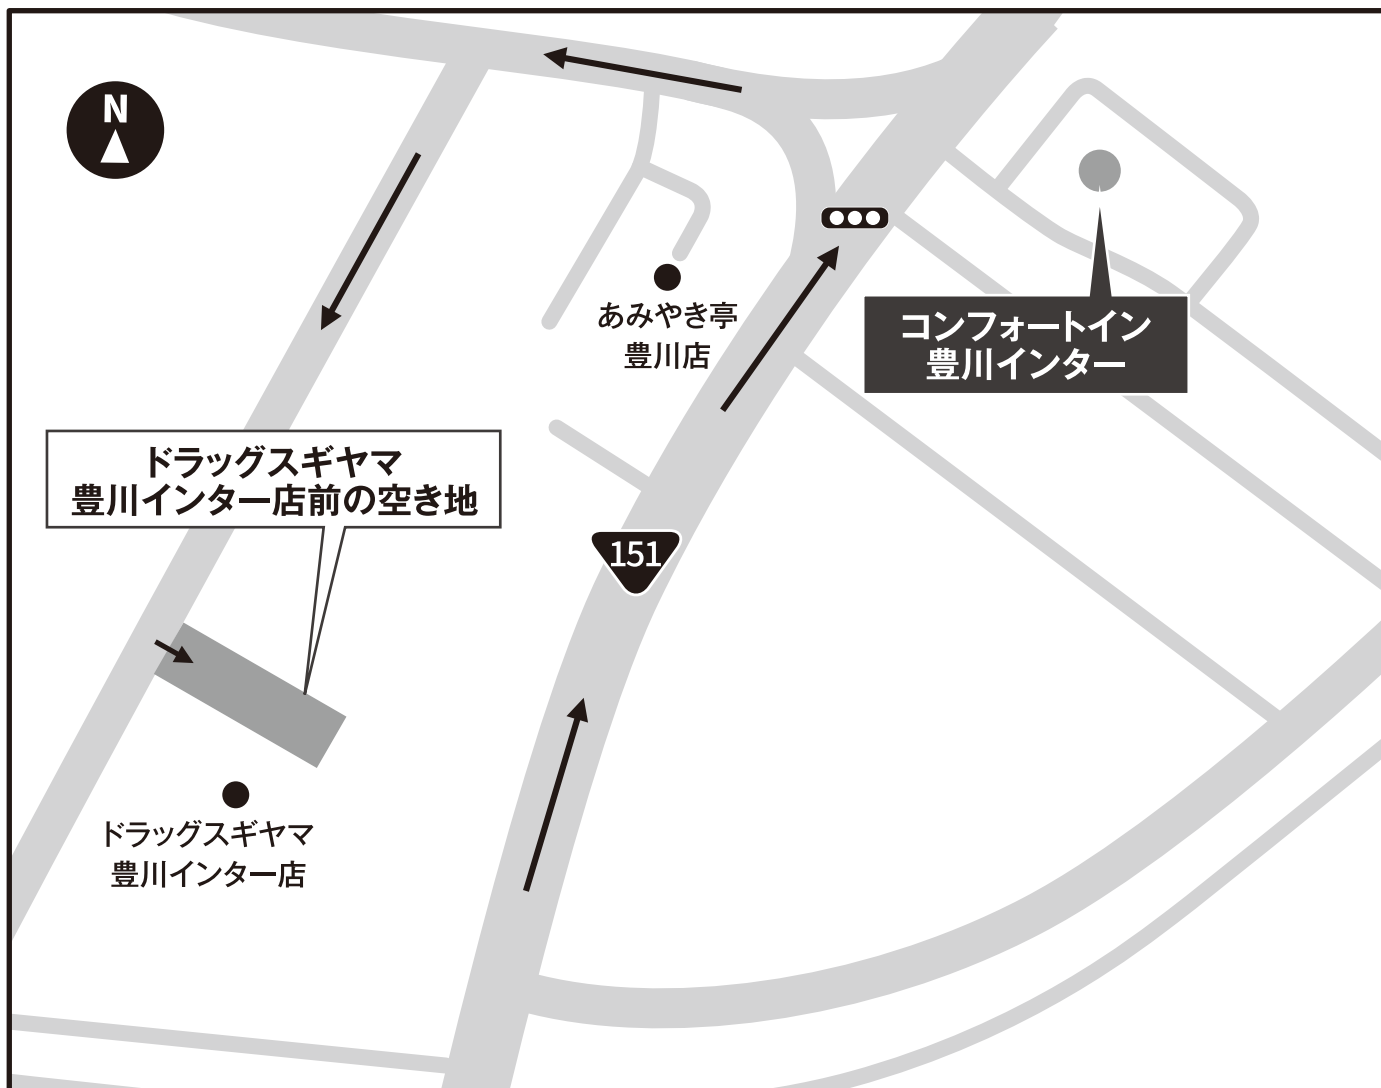

# コンフォートイン豊川インター

## **P** 駐車場のご案内

### ■ 敷地内駐車場

※ご利用時間はご予約のプランによって異なります。

料金 無料    利用可能時間 15:00～翌10:00    台数 60台

### ■ 大型車専用駐車場 (有料・要予約)

駐車場名	制利用可能時間限	料金	台数
ドラッグスギヤマ豊川インター店前の空き地 <small>※ドラッグスギヤマの敷地内の駐車場ではありません</small>	15:00～翌10:00	1台1泊 1,500円	3台

**注意事項** 駐車の際は「コンフォートイン豊川インター」と書いてあるカラーコーン①、②、③に駐車してください。それ以外の場所には駐車しないでください。国道151号線から入ることもできますが、交通量が多く、出入りが難しいです。地図内の矢印に沿っていただければ安全に出入りできます。