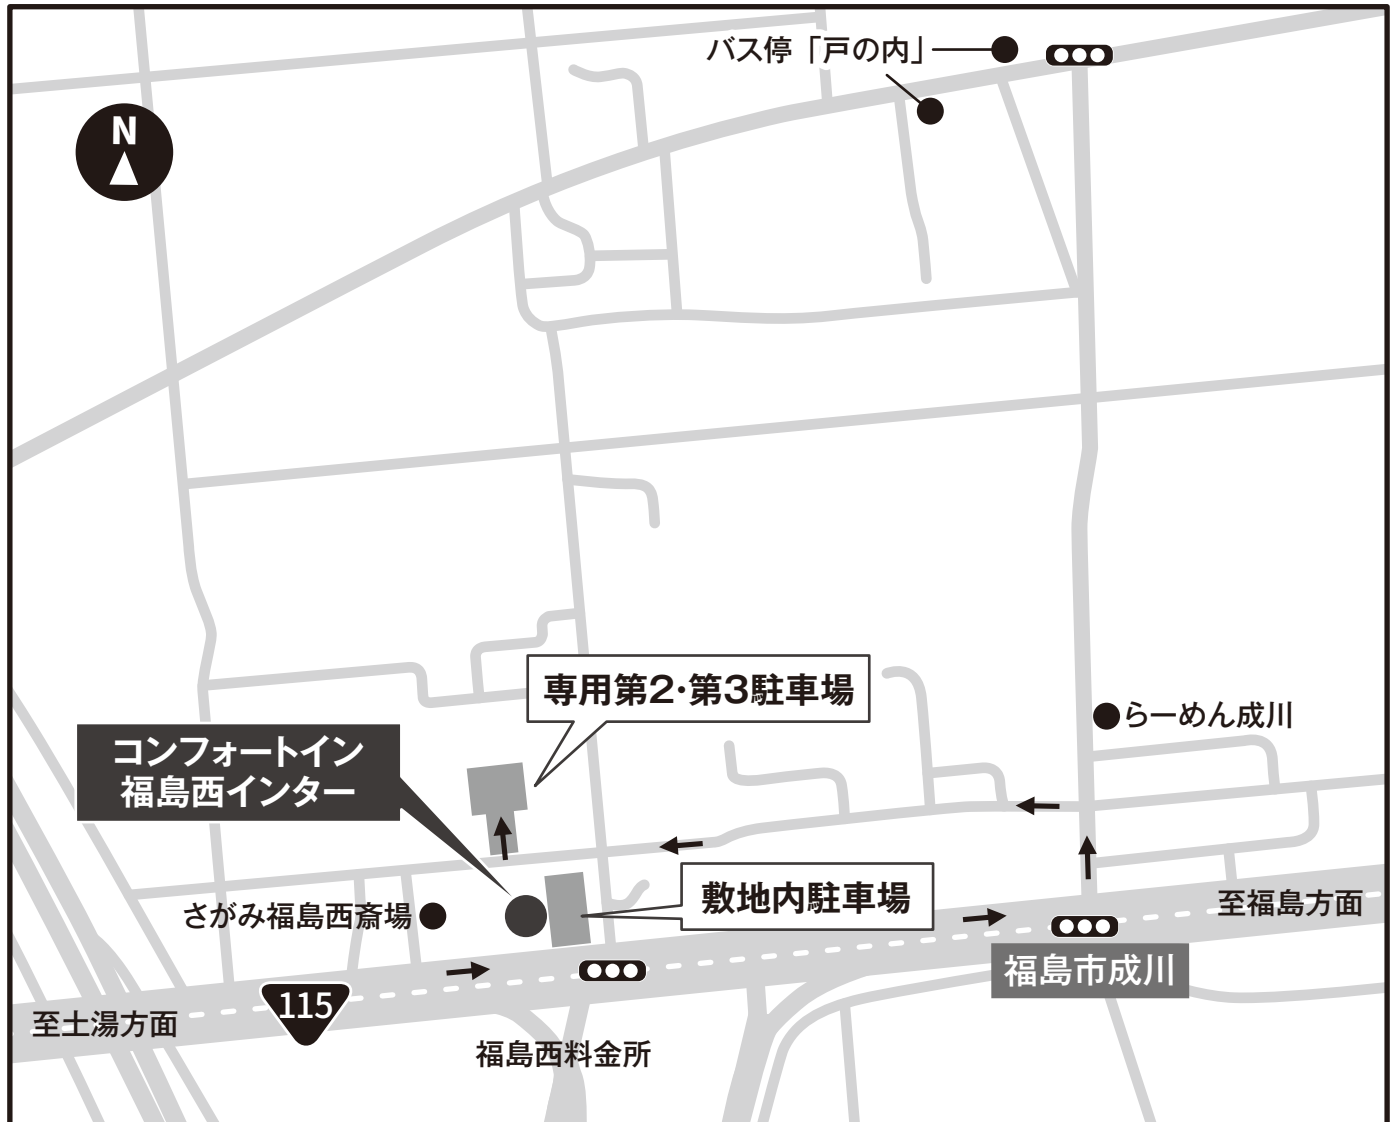

# コンフォートイン福島西インター

## **P** 駐車場のご案内

#### 注意事項

事前予約や場所指定はできません。

全長8m以上の車両の場合は電話にて要予約。

第2第3駐車場の前の道路は狭くなっておりますので、大型車両の通行はご注意ください。

お問い合わせ

TEL 024-546-4811 〒960-1108 福島県福島市成川杵清水20-1