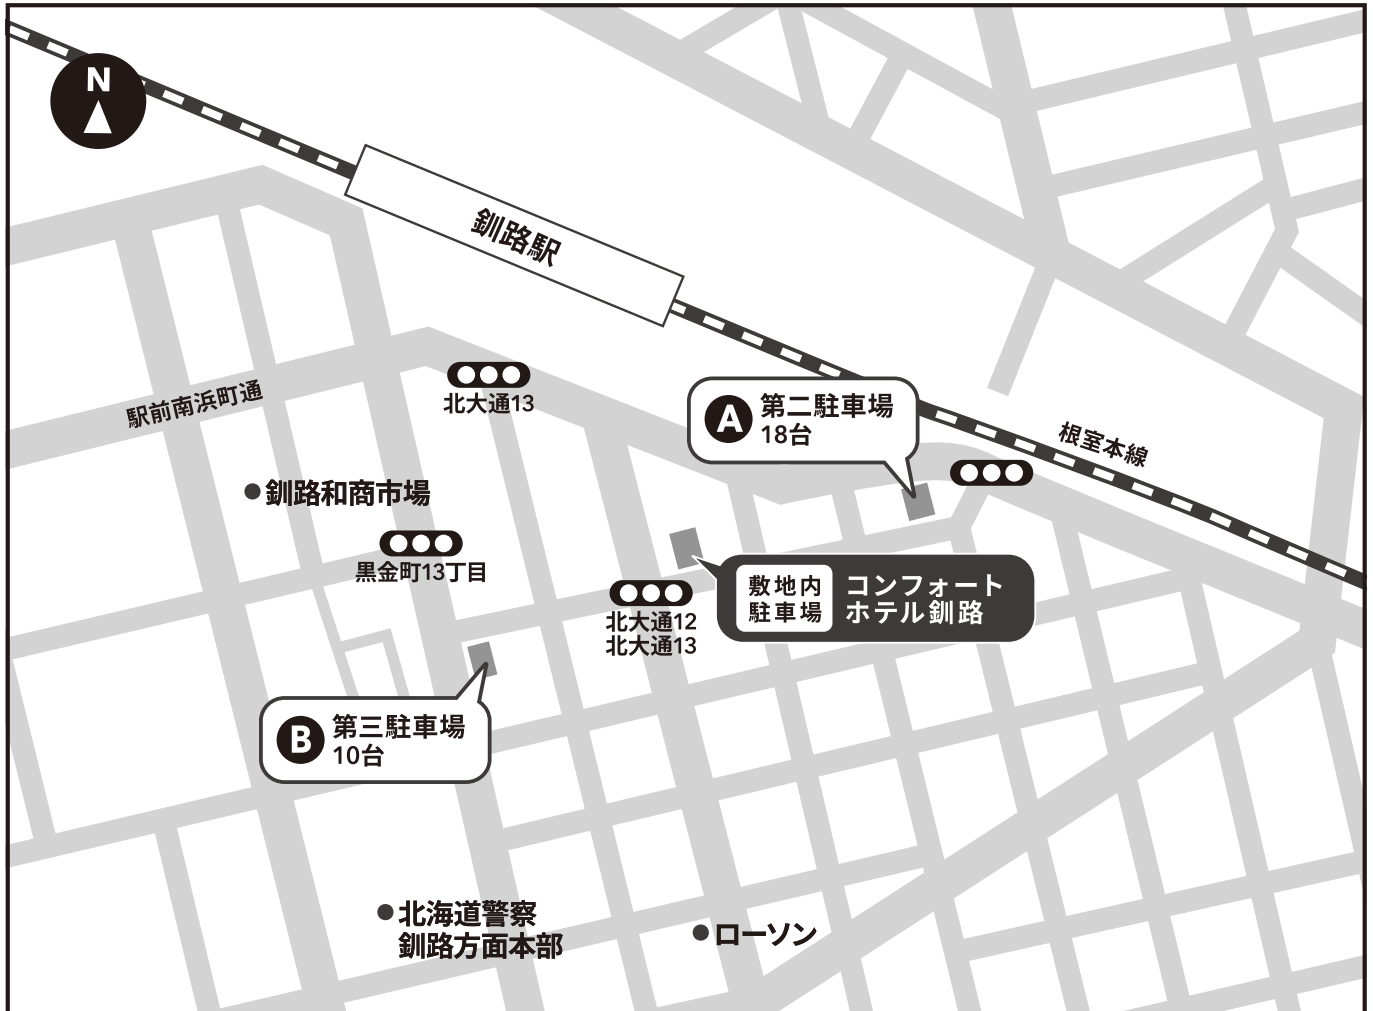

## **P** 駐車場のご案内

### ■ 専用駐車場

	駐車場名	利用可能時間	台数	料金
<b>A</b>	第二駐車場	15:00～翌10:00	18台	550円
<b>B</b>	第三駐車場	15:00～翌10:00	10台	550円

※敷地内駐車場が満車になり次第、先着順でご案内いたします。

※大型車等の駐車場はございません。

※専用駐車場は駐車位置を指定してご案内しております。駐車場が空いていても別のお客様が利用中の場合がございますので、指定された位置以外の駐車はご遠慮ください。