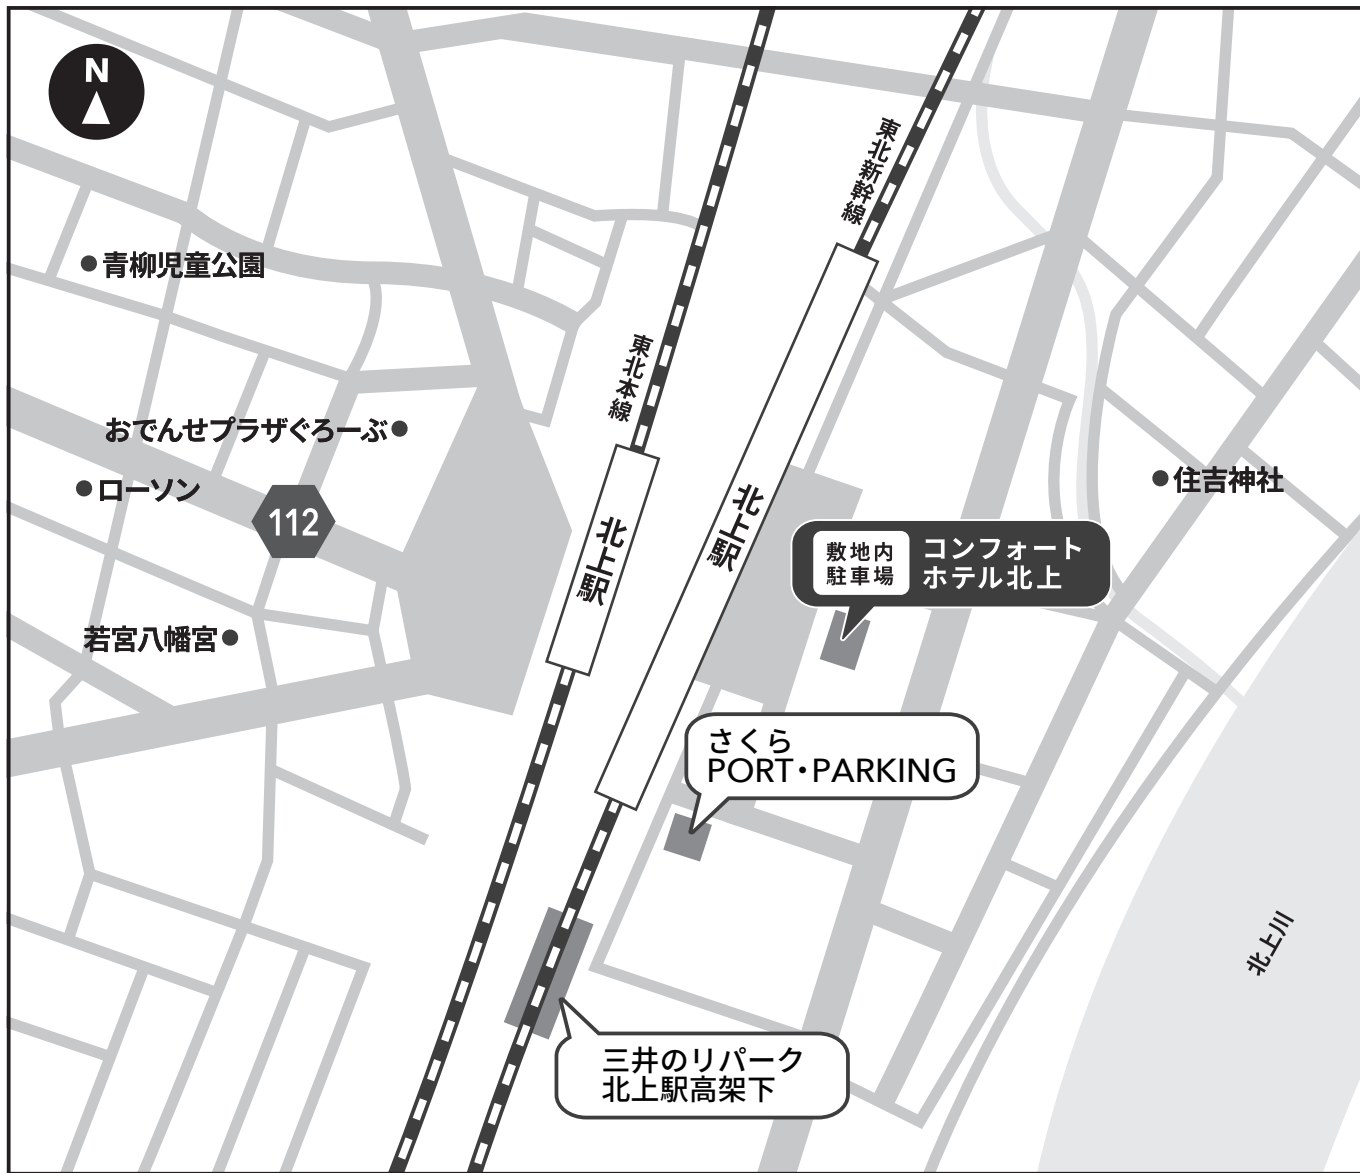

コンフォートホテル北上

駐車場のご案内

敷地内駐車場

※大型車をご利用の場合は、事前に当ホテルまでご連絡ください。

料金 無料

利用可能時間 15:00～翌10:00

台数 28台(身体障がい者用1台含む)

提携駐車場

※駐車券をフロントにご提示ください。サービス券を発行いたします。

| 駐車場名 | 利用可能時間 | 料金 |
|-----------------|--------------|----|
| さくらPORT・PARKING | 15:00～翌10:00 | 無料 |
| 三井のリパーク北上駅高架下 | 14:00～翌11:00 | 無料 |

お問い合わせ TEL 0197-62-0711

〒024-0032 岩手県北上市川岸1丁目2-1