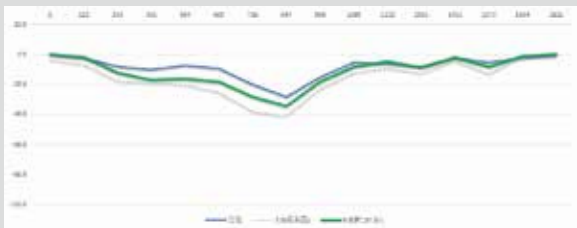

Point

7つのゾーンに分かれたポケットコイルで理想的な寝姿勢を実現

沈み方の異なる2種類のコイルを使い、理想の寝姿勢とされる「立位」を実現できるオリジナルの組み合わせを開発しました。通常のマットレスよりも「立位」に近い姿勢で眠ることができます。

ポケットコイルイメージ図

- かたいコイル
- 柔らかいコイル

寝姿勢測定データ

Point

コイルの高さを上げて寝心地を向上