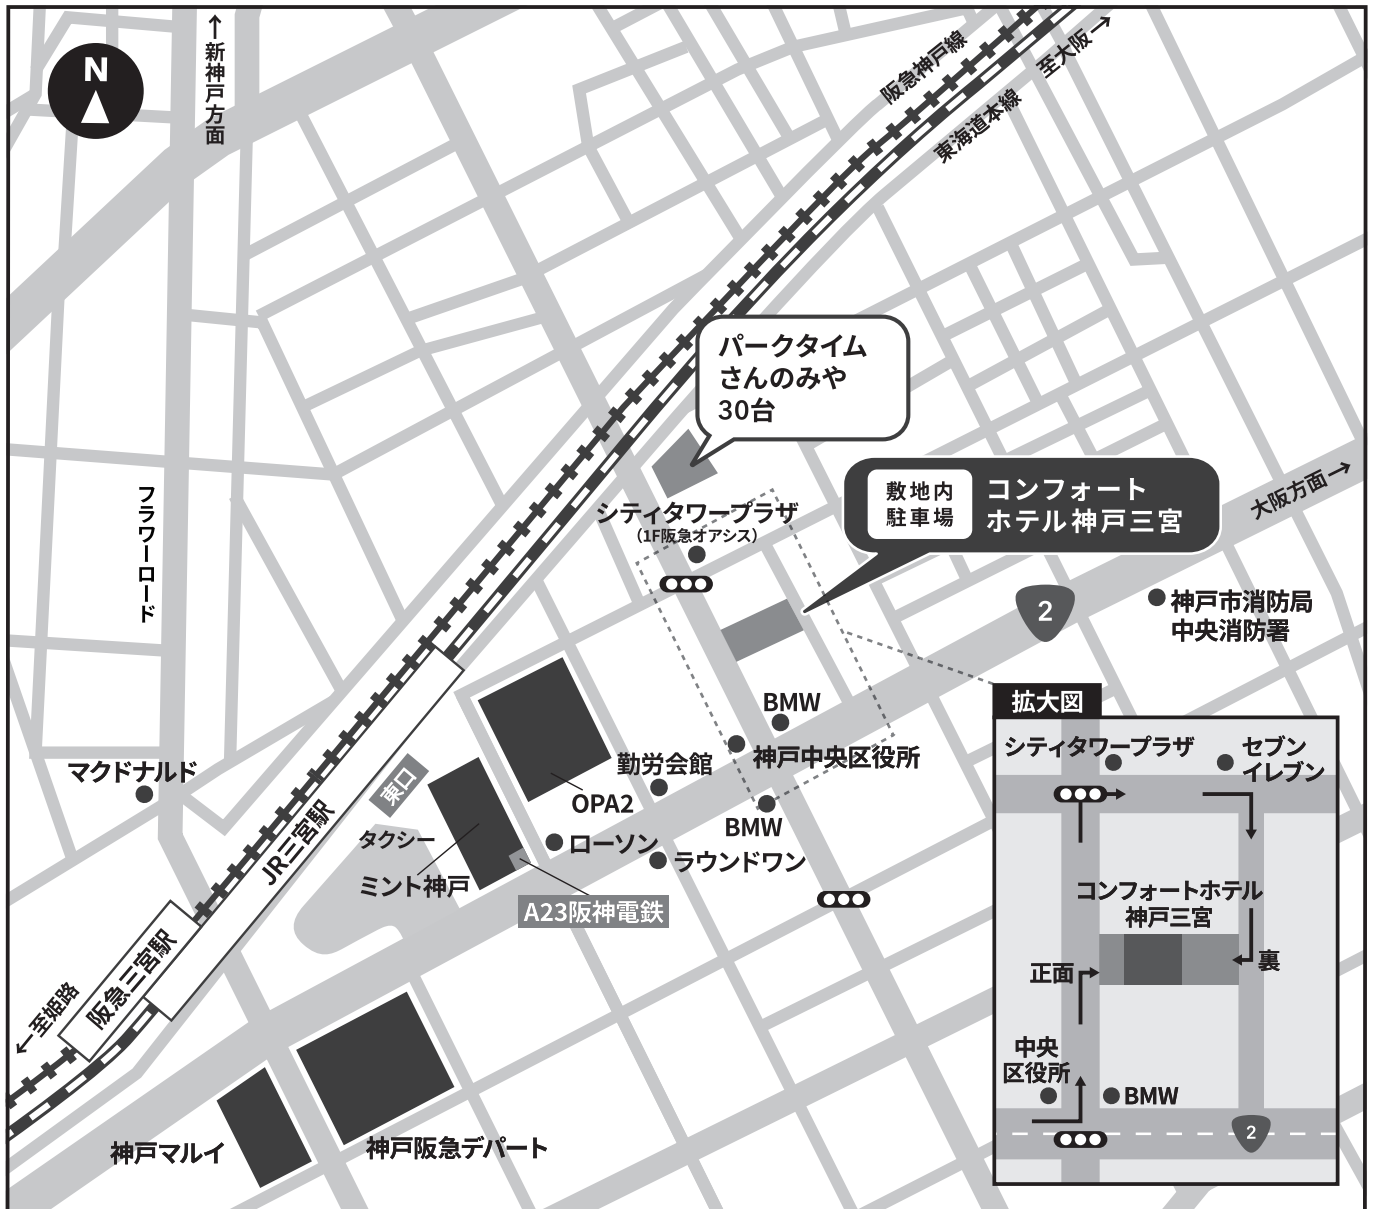

## P 駐車場ののご案内

### 敷地内駐車場

※正面側 (No.17~20) 朝9:00までにご出庫される方のみのご案内になります。※確保はできかねます。

**料金** 1泊1,500円(先着順) **利用可能時間** 15:00~翌11:00 **台数** 18台 (身体障がい者用1台含む)

### 提携駐車場

※駐車券をフロントまでお待ちください。※利用可能時間外は現地精算となります。※途中出庫される場合は別途料金が発生いたします。

駐車場名	利用可能時間	制限	料金	台数
パークタイムさんのみや (先着順) 神戸市中央区旭通4丁目1-10	15:00~翌11:00	高さ2.1m 長さ5.3m 幅2.0m 重量2.5t	1,500円	30台

お問い合わせ TEL 078-271-3611 〒651-0096 兵庫県神戸市中央区雲井通4丁目2-10