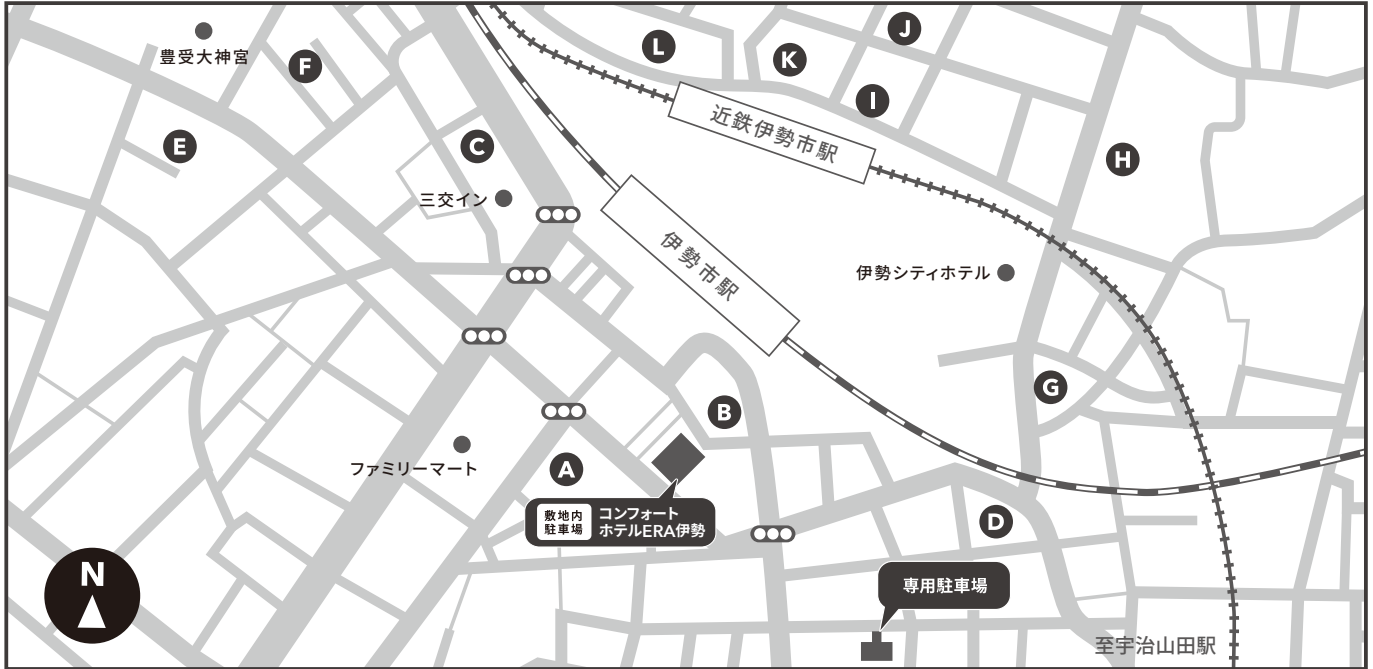

コンフォートホテルERA伊勢

P 駐車場のご案内

■ 敷地内駐車場

※途中入出庫はできませんのでご注意ください。
※敷地内駐車場や専用駐車場が満車の場合は、近隣のコインパーキングをご利用ください。

料金 1泊1,000円(先着順) 利用可能時間 15:00~翌10:00 台数 18台(身体障がい者用1台含む)

■ 専用駐車場

※途中入出庫はできませんのでご注意ください。
※敷地内駐車場や専用駐車場が満車の場合は、近隣のコインパーキングをご利用ください。

料金	利用可能時間	台数
1泊1,000円(先着順)	15:00~翌10:00	9台

■ 近隣コインパーキング

※こちらは提携駐車場ではございません。駐車料金は全額お客様負担です。
※2022年8月時点の料金です。最新の料金は現地でご確認ください。

	駐車場	金額
A	伊勢敬駅前駐車場	8:00~20:00 1時間¥200 20:00~翌8:00 1時間¥100 夜間最大¥800
B	三交の駐ing 伊勢市駅前第3	8:00~20:00 最大¥700 20:00~翌8:00 最大¥700 1時間¥200
C	MiralSE駐車場	入庫から24時間 月~金¥900 土・日・祝日¥800 20:00~翌8:00¥600
D	ロックレス 駐車場	入庫から24時間 平日¥500 土・日・祝日¥800
E	三交の駐ing 伊勢市駅前第2	入庫から24時間 平日¥600 土・日・祝日¥800
F	大容パーキング 伊勢市駅前第1	入庫から24時間 平日¥600 土・日・祝日¥800
G	第1興商のザ・パーク	入庫から12時間 平日¥400 土・日・祝日¥600
H	三交の駐ing 伊勢市駅北口	入庫から24時間 平日¥300 土・日・祝日¥400
I	カーパーク伊勢市駅	入庫から24時間¥300
J	三井のリパーク伊勢市駅前	入庫から24時間¥300
K	伊勢市駅前駐車場	入庫から24時間¥1,100
L	三交の駐ing 伊勢市駅北第2	入庫から24時間¥400